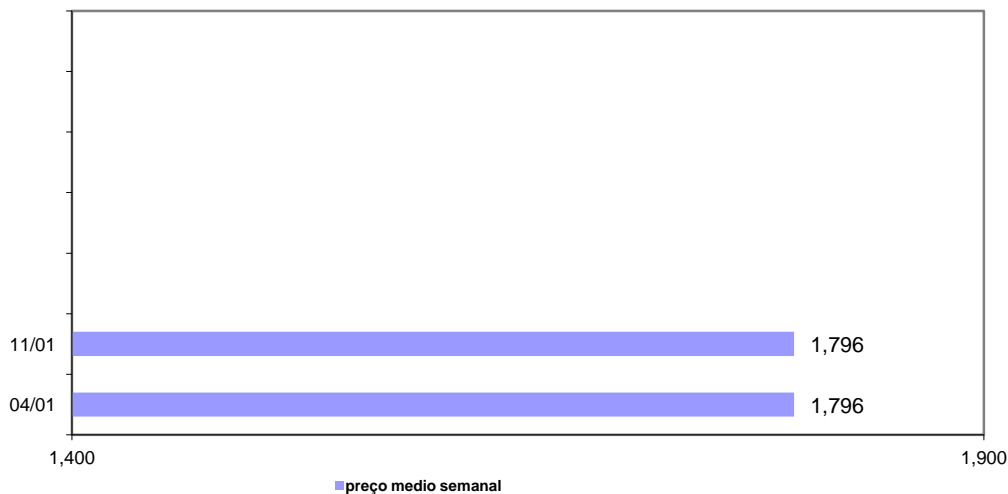

PESQUISA SEMANAL DO PREÇO MÉDIO DO LEITE TIPO “C”
MÉDIA DO PREÇO NO MÊS DE JANEIRO

1. Preço relativo a ultima semana de janeiro e média do mês

Preço médio em 28/12/2012	1,798
Média Dezembro 2011	1,796

2. Pesquisa janeiro 2012

DATA PESQUISA	VALOR MÉDIO	VARIAÇÃO (%)	MÉDIA NO MÊS
04/01	1,796	-0,11	
11/01	1,796	0,00	1,80

3. Gráfico demonstrativo

04/01 1,796
11/01 1,796

4. Comentário

- Percentual de variação indicado em 11/01/2012 relativo a comparação com o preço médio de 04/01/2012

-A partir de novembro de 2009 a pesquisa passou a ser realizada em 54 estabelecimentos comerciais cadastrados em 08 regiões de Juiz de Fora.

Pesquisa realizada pelo Departamento de Informação e Promoção Rural - DINPRU